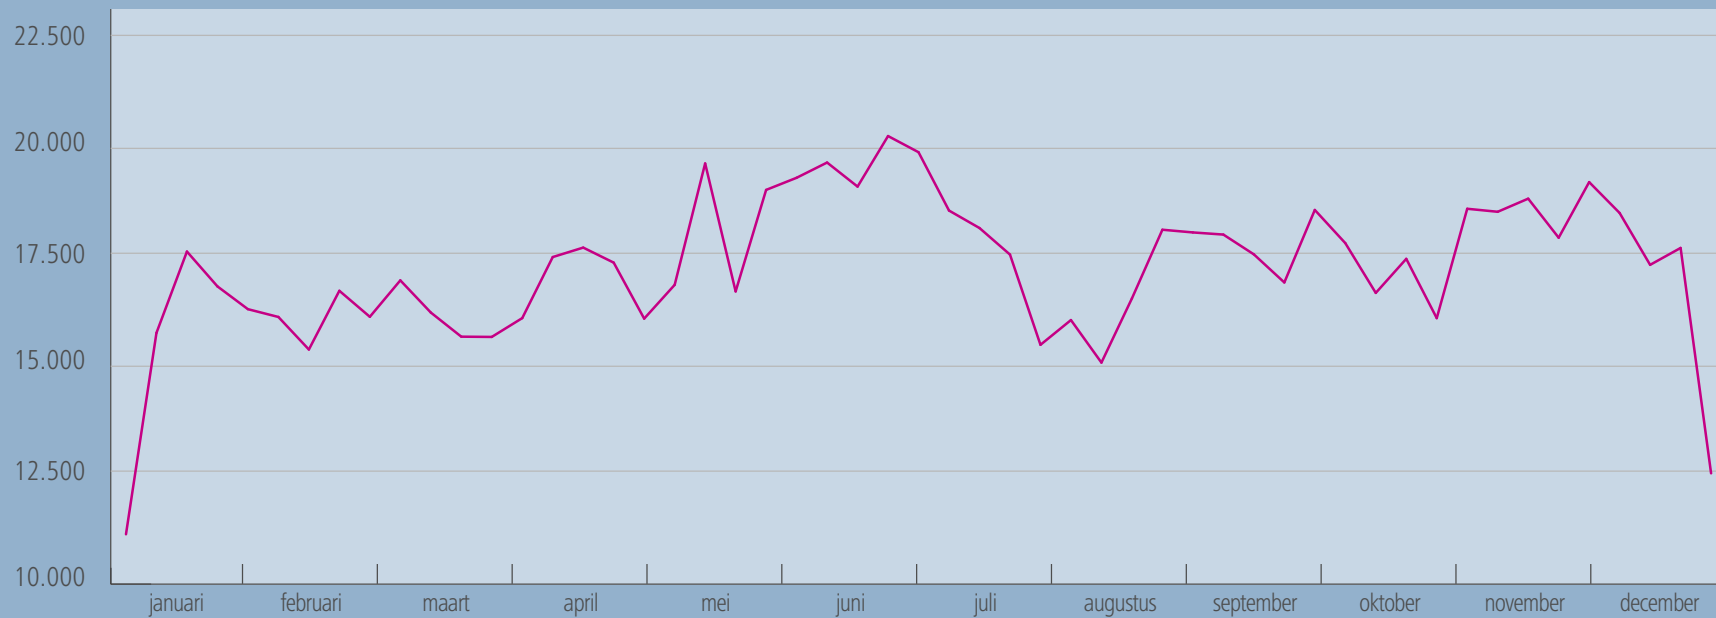

Risicomonitor Verkeer

2017

Verkeersclaims per jaar

■ Aantal verkeersclaims per jaar (x1.000)

■ Waarvan particulier

Verkeerclaims per week in 2016

Verkeerclaims per provincie

Particuliere verkeerclaims per
1000 huishoudens, 2016

Aanrijdingen met dieren

Aantal aanrijdingen met dieren

Aanrijdingen met dieren per provincie

Aantal aanrijdingen
met dieren 2013-2016