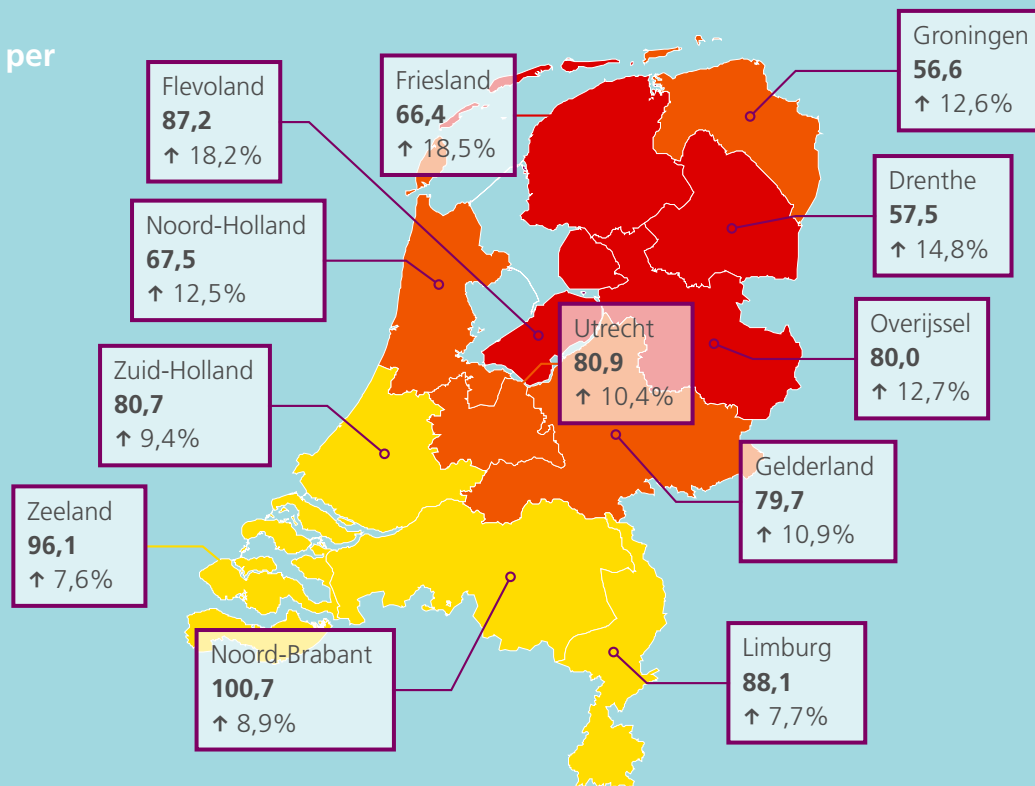

Risicomonitor Verkeer

2017

Verkeersclaims per jaar

■ Aantal verkeersclaims per jaar (x1.000)

■ Waarvan particulier

Verkeerclaims per week in 2016

Verkeerclaims per provincie

Particuliere verkeerclaims per
1000 huishoudens, 2016

Aanrijdingen met dieren

Aantal aanrijdingen met dieren

Aanrijdingen met dieren per provincie

Aantal aanrijdingen
met dieren 2013-2016