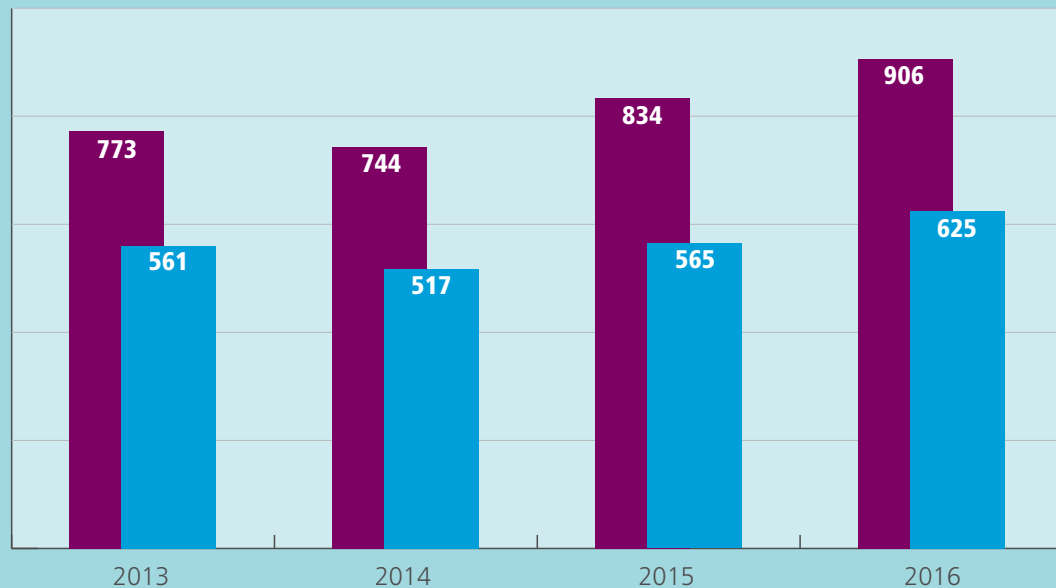

Risicomonitor Verkeer

2017

Verkeersclaims per jaar

■ Aantal verkeersclaims per jaar (x1.000)

■ Waarvan particulier

Verkeerclaims per week in 2016

Verkeerclaims per provincie

Particuliere verkeerclaims per
1000 huishoudens, 2016

Aanrijdingen met dieren

Aantal aanrijdingen met dieren

Aanrijdingen met dieren per provincie

Aantal aanrijdingen
met dieren 2013-2016