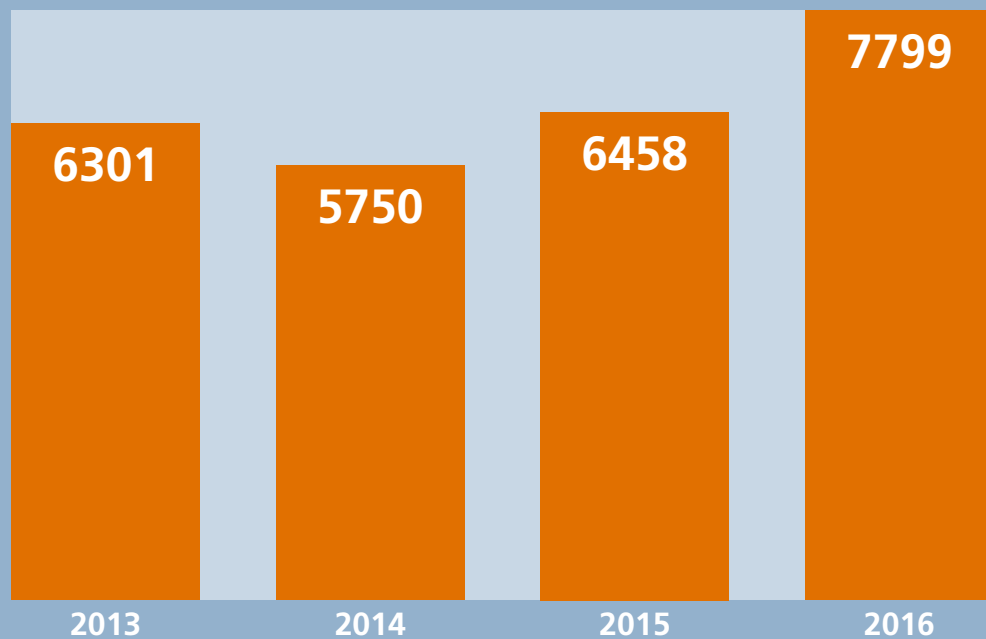

Risicomonitor Verkeer

2017

Verkeersclaims per jaar

■ Aantal verkeersclaims per jaar (x1.000)

■ Waarvan particulier

Verkeerclaims per week in 2016

Verkeerclaims per provincie

Particuliere verkeerclaims per
1000 huishoudens, 2016

Aanrijdingen met dieren

Aantal aanrijdingen met dieren

Aanrijdingen met dieren per provincie

Aantal aanrijdingen
met dieren 2013-2016